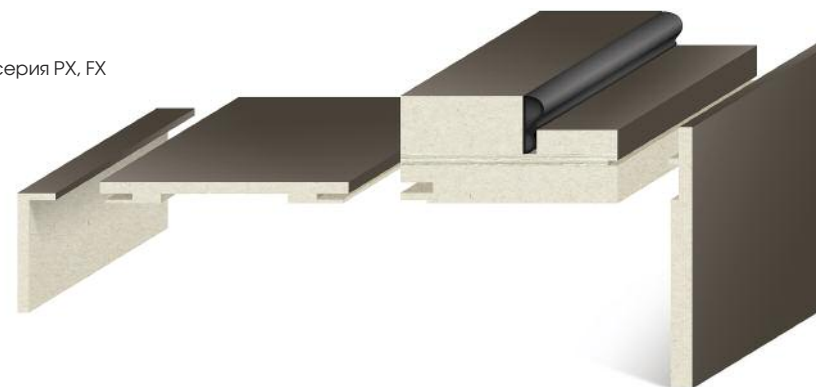

серия PX, FX