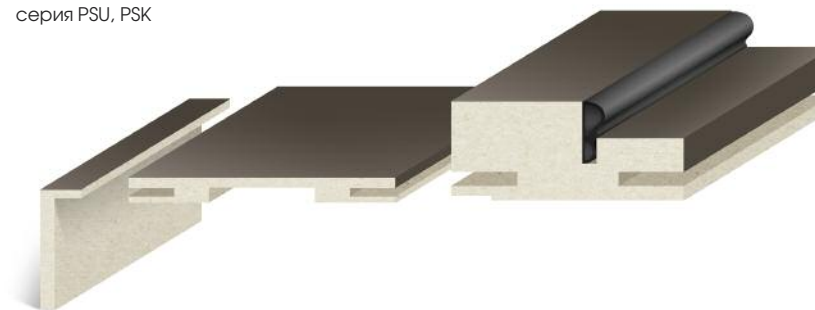

серия PSU, PSK