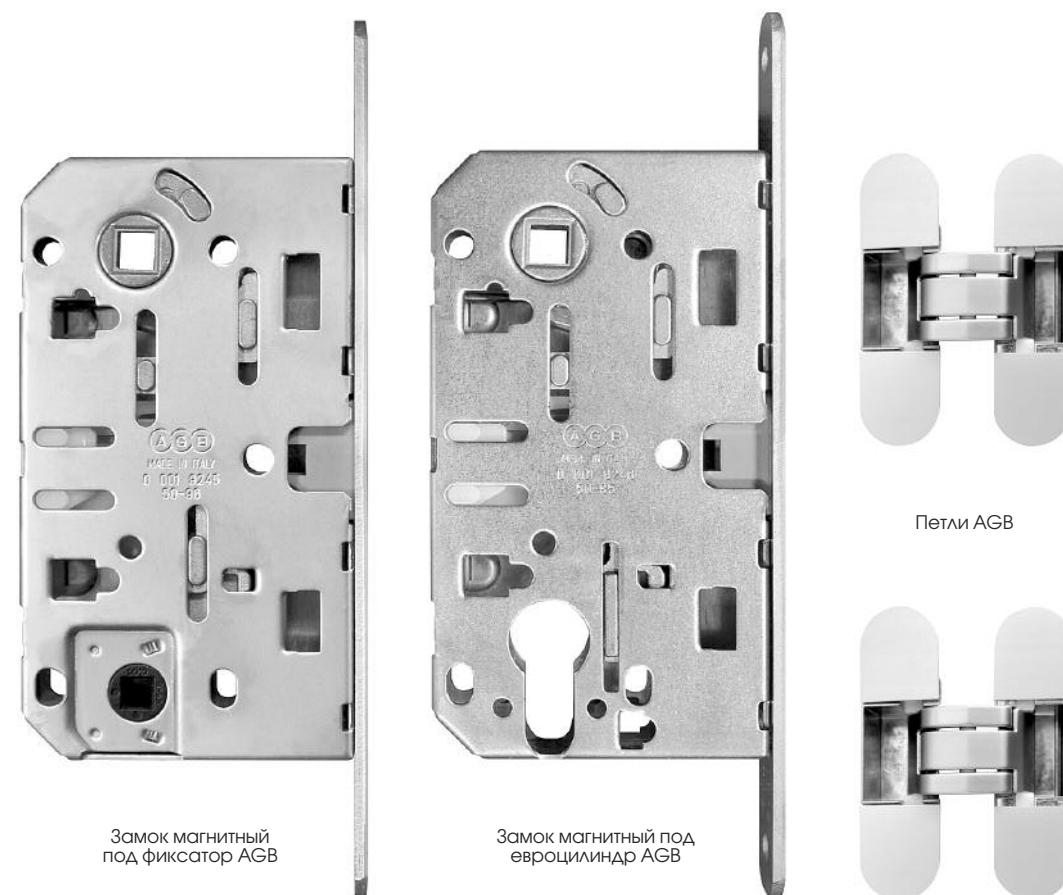

В коробке зарезаны отверстия под петли и под ответную планку. На полотне рез ручки, под скрытые петли (а модели РХ-3, GХ-3, FХ-3 с зарезами под ручку и под фиксатор).

РАЗМЕРЫ РХ:

Высота полотен - 2000 мм  
 Ширина полотен - 600, 700, 800, 900 мм  
 Толщина полотен - 44 мм  
 Коробка - 81 x 42 x 2150 мм, сэндвич, телескопическая, с уплотнителем  
 Наличник внутренний - 80 x 10 x 2150 мм, мдф, телескопический, прямой  
 Наличник внешний заподлицо - 90 x 10 x 2150 мм, мдф, телескопический, прямой  
 AL-кромка по бокам (Кроме модели РХ-5, в этой модели алюминиевая кромка обрамляет полотно со всех сторон с целью защиты стекла)